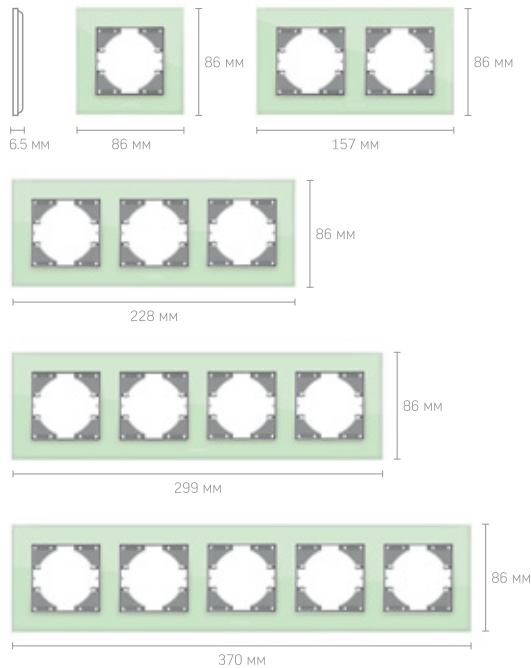

декоративні рамки | decorative frames

У виробництві декоративних рамок використовуються матеріали високої якості, стійкі до зовнішнього впливу. Металеві рамки виконані зі шліфованого алюмінію. Скляні рамки – із загартованого скла високої міцності. Для безпеки, з кромки виробу знята фаска під кутом 45 градусів.