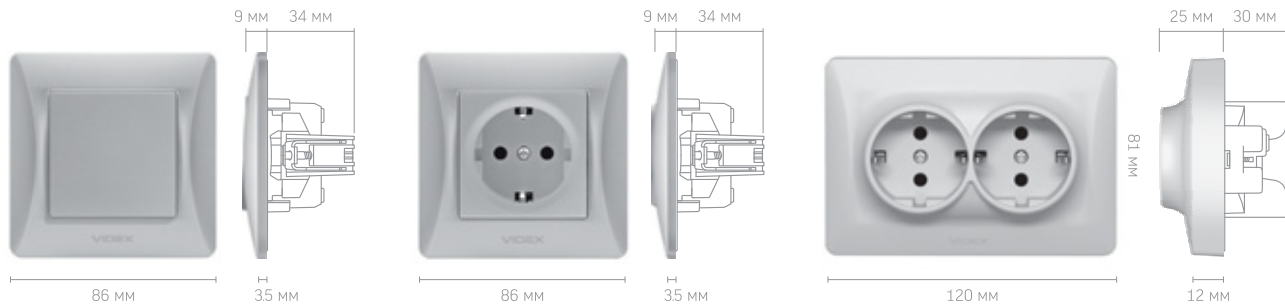

технічна інформація | technical information

вимикачі одноклавішні, двоклавішні 1 gang/2 gang switches	250V 10AX
регулятор світла dimmer	250V 10A 15-600W
розетка одинарна, одинарна із заземленням single socket, single schuko socket	250V 16A
розетка одинарна із заземленням 2xUSB single schuko socket with 2xUSB	250V 16A / 2USB 5V 2.1A
розетка подвійна double socket	250V 16A
розетка подвійна із заземленням double schuko socket	250V 16A

розетка комп'ютерна одинарна LAN socket	CAT6 RJ45
розетка телефонна одинарна TEL socket	CAT3 RJ11
розетка комп'ютерна та телефонна LAN + TEL socket	CAT6 RJ45 + CAT3 RJ11
розетка телевізійна одинарна TV socket	5-862MHz 75 Ohm
розетка супутникова одинарна SAT socket	950-2400MHz 75 Ohm
розетка телевізійна та супутникова TV + SAT socket	24V DC 0.5A 5-2400MHz 75 Ohm