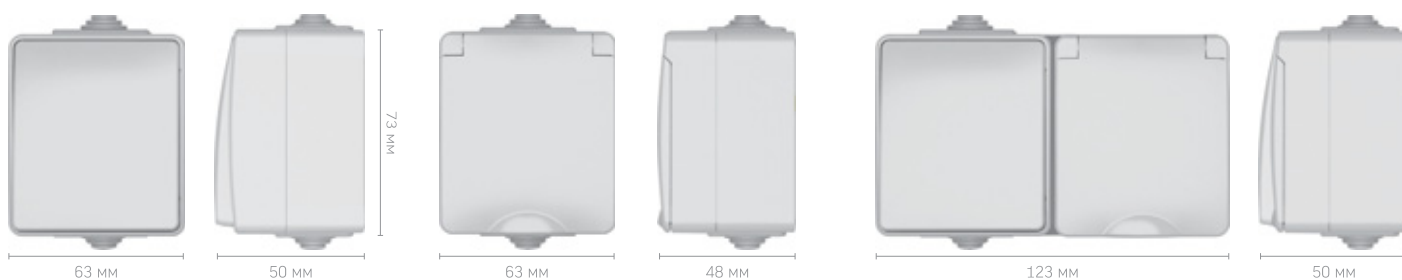

вимикачі одноклавішні, двоклавішні 1 gang/2 gang switches	250V 10AX
розетка одинарна із заземленням, подвійна із заземленням single socket, single schuko socket	250V 16A

розетка одинарна із заземленням + вимикач одноклавішний single schuko socket + 1 gang switches	250V 16A