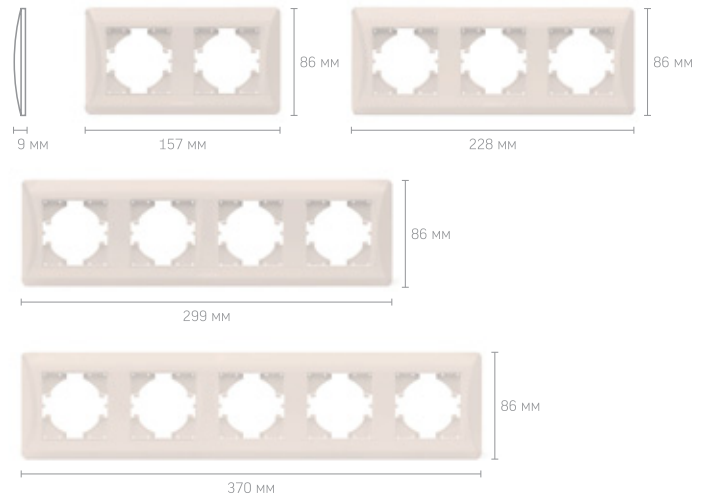

пластикові рамки | plastic frames

In the production of decorative frames used high quality materials, resistant to external influences. Metal frames made of polished aluminum. Glass frames made of high durable tempered glass. For safety, the edges are trimmed at 45 degrees angle.