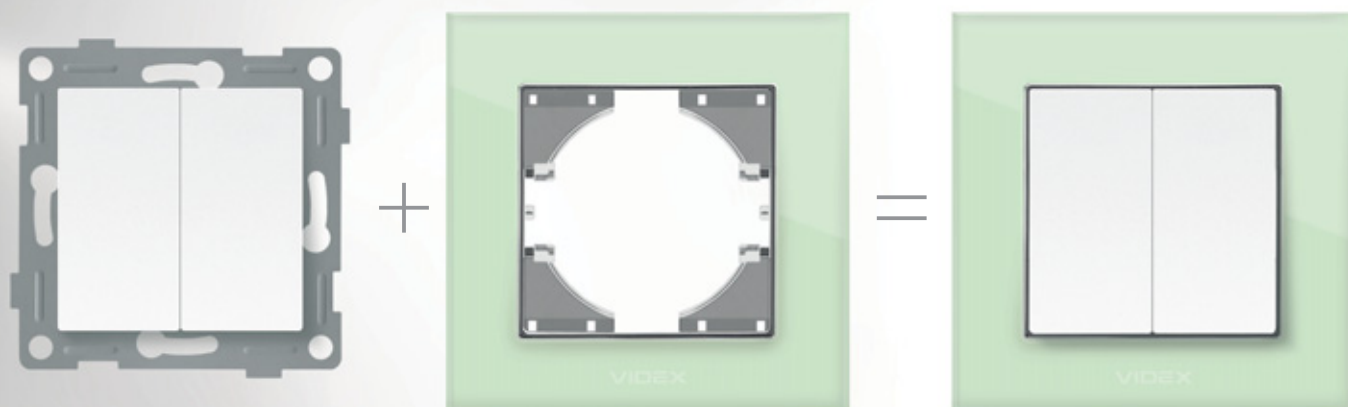

× 12
базові кольори
base colours

кольорів рамок
colours of frames

популярні комбінації | popular combinations

пластикові рамки | plastic frames

декоративні рамки із загартованого скла | tempered glass decorative frames

декоративні рамки зі шліфованого алюмінію | brushed aluminum decorative frames