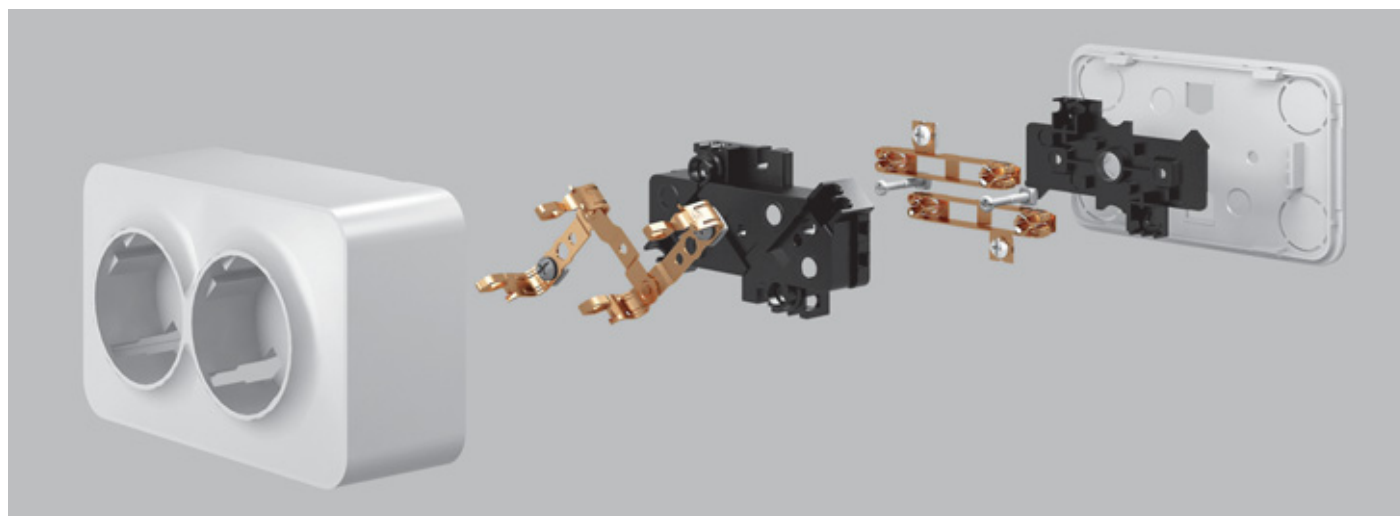

одноклавішний прохідний
1 gang pass switch
VF-BNS11P-W

Розетки
Sockets

одинарна
single socket
VF-BNS21-W

одинарна із заземленням
single schuko socket
VF-BNS21G-W

подвійна
double socket
VF-BNS22-W

подвійна із заземленням
double schuko socket
VF-BNS22G-W

68 мм

30 мм

68 мм

42 мм

110 мм

68 мм

42 мм

вимикачі одноклавішні, двоклавішні 1 gang/2 gang switches	250V 10AX
розетка одинарна, одинарна із заземленням single socket, single schuko socket	250V 16A