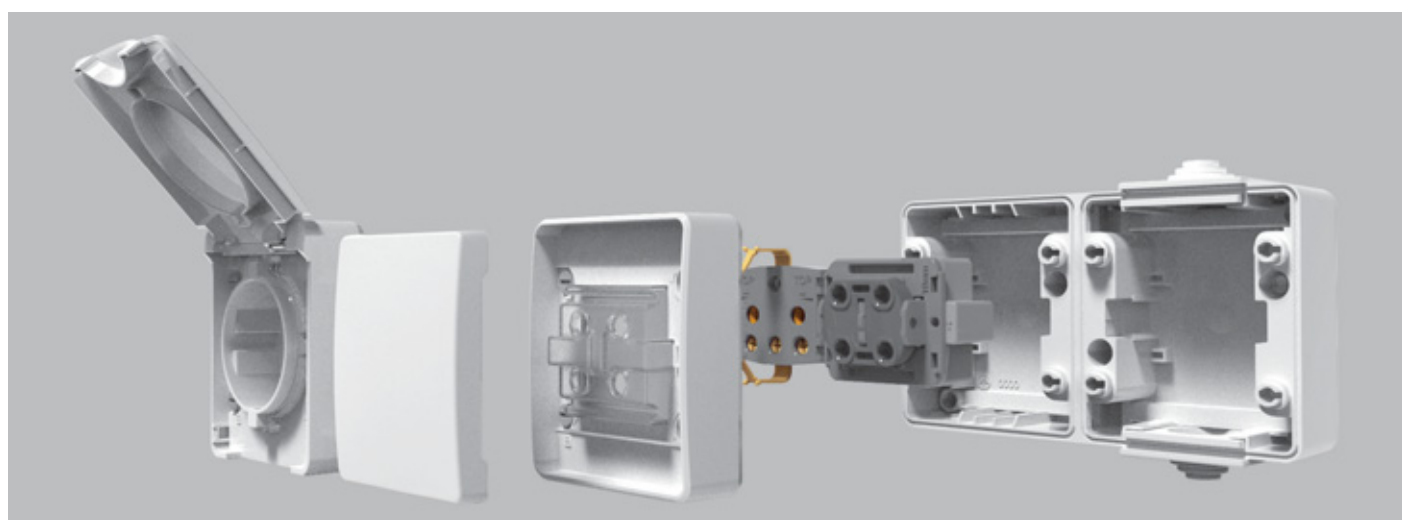

вимикачі одноклавішні, двоклавішні 1 gang/2 gang switches	250V 10AX
розетка одинарна із заземленням, подвійна із заземленням single socket, single schuko socket	250V 16A

розетка одинарна із заземленням + вимикач одноклавішний single schuko socket + 1 gang switches	250V 16A