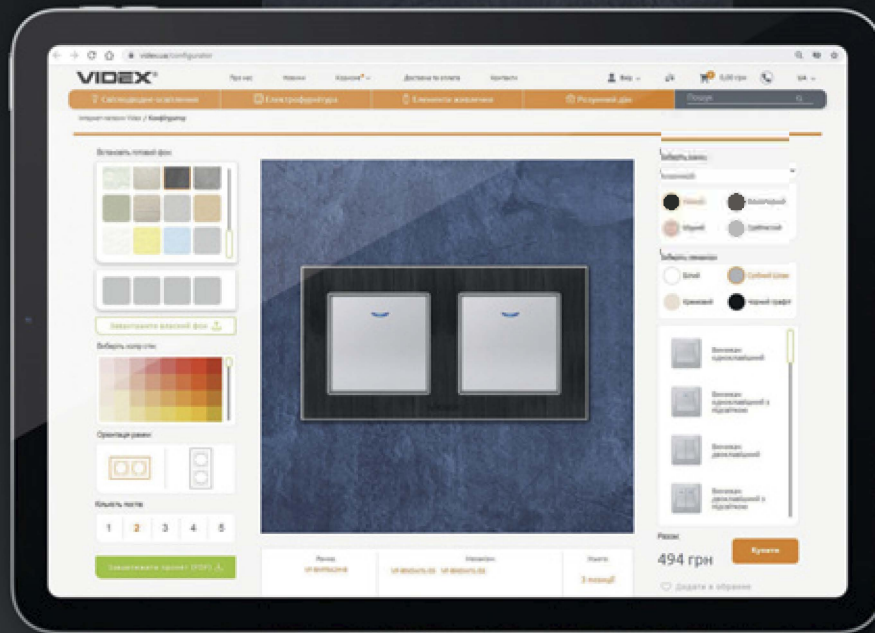

ElectroTorg

electrotorg.biz.ua