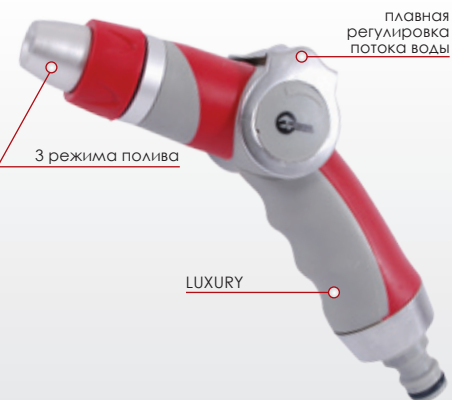

Пистолет поливочный

номер по каталогу

количество в упаковке

GE-0018

48/1