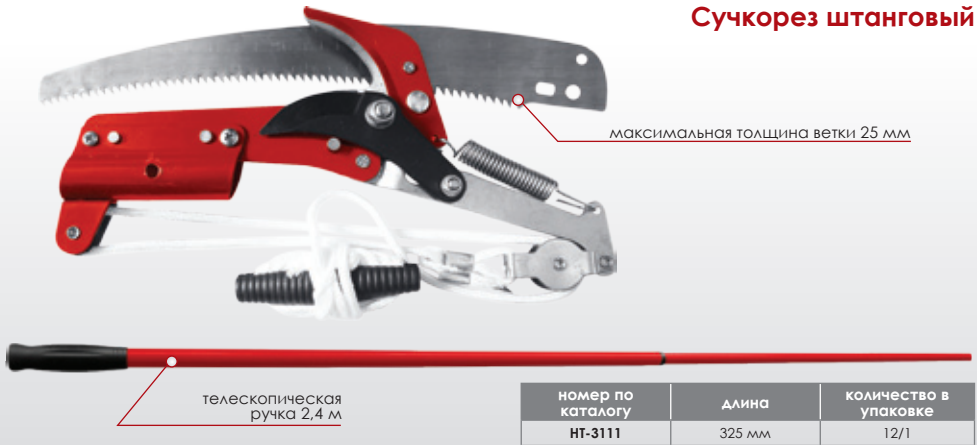

Сучкорез штанговый