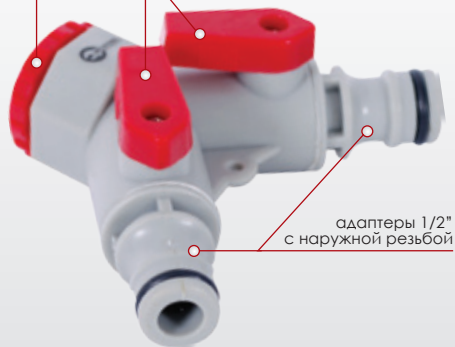

Распределитель 2-х канальный

внутренняя резьба 1/2", 3/4"

с регулировкой каждого канала

адаптеры 1/2"
с наружной резьбой

номер по каталогу

количество в упаковке

GE-2003

240/1