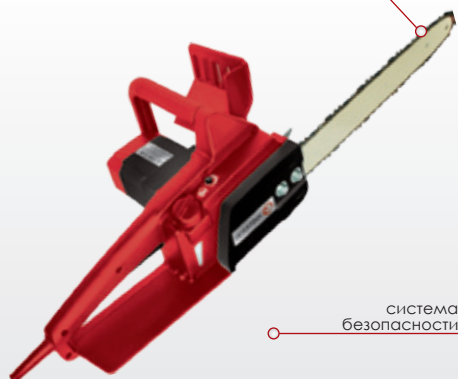

## Пила цепная электрическая

пилная гарнитура «OREGON»

система безопасности

номер по каталогу	DT-2201
напряжение сети	230 В, 50 Гц
обороты холостого хода	400 об./мин.
мощность	1800 Вт
шина	405 мм
количество в упаковке	2/1