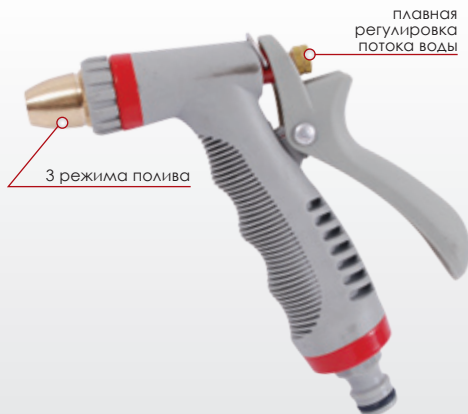

Пистолет поливочный

номер по каталогу	количество в упаковке
GE-0012	48/1