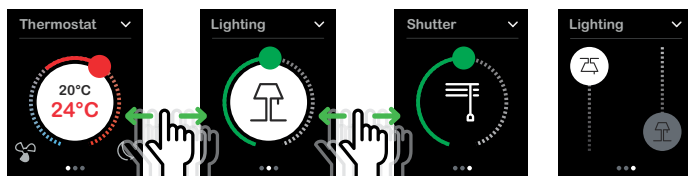

## Максимальная эффективность

Интеллектуальная система **KNX** объединяет в себе все функции управления домом. Эта система не только удобна, но и энергоэффективна. Система основана на **KNX** – стандарте для зданий любого типа. Новая серия KNX интерфейсов управления в дизайне System M – это сочетание многофункциональности, философии интуитивного управления смартфоном и нового лаконичного дизайна.