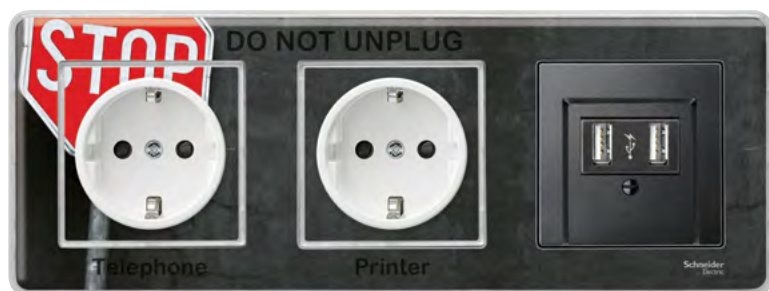

Розетки M-Creativ и зарядное устройство USB