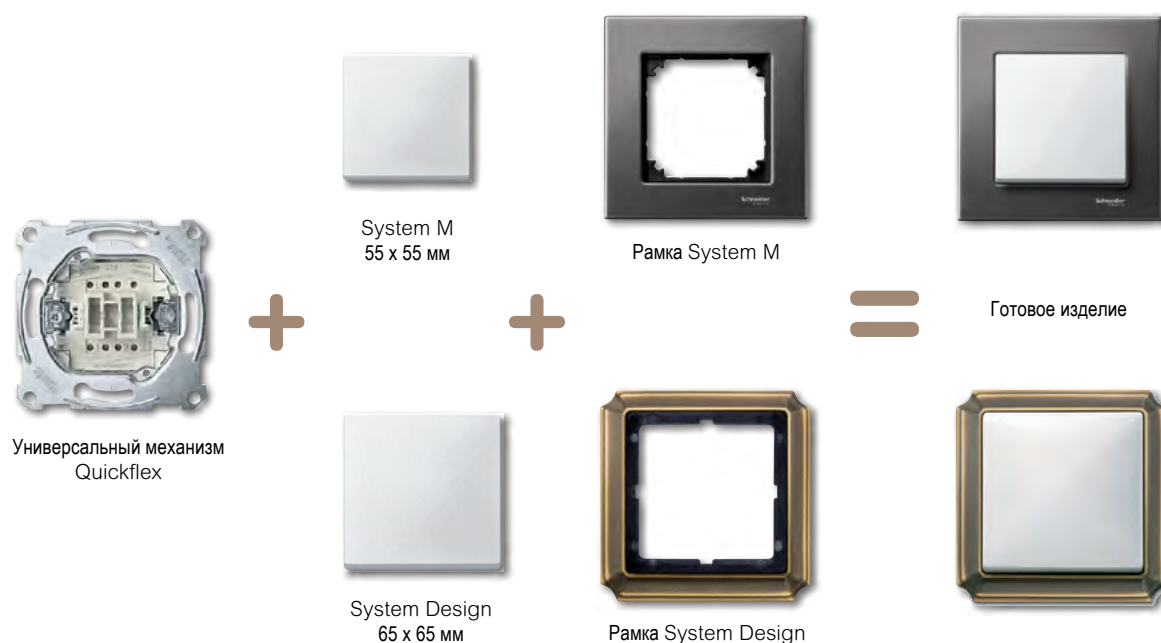

Архитектура серии Merten

Комбинирование компонентов делает серию **Merten** одной из самых гибких систем. Принцип совместимости внутреннего механизма с различными по цвету, дизайну и размеру накладками и рамками предлагает максимальную свободу выбора. Универсальные механизмы скрытого монтажа позволяют применять их для любых функций.

Например, одна кнопка может использоваться для управления освещением, входным звонком или устройством открывания двери.

Вы свободны в выборе дизайна и функций изделий, которые легко устанавливать.

Механизм + клавиша + рамка = готовое изделие