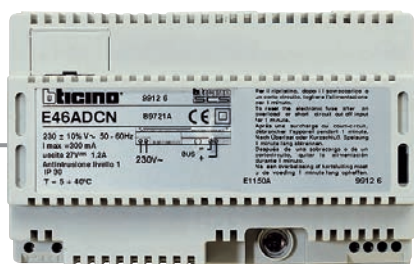

БЛОК ПИТАНИЯ