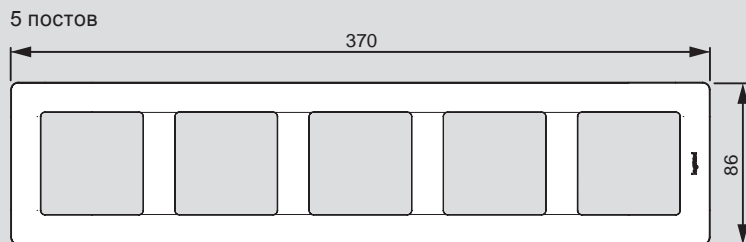

* О возможности поставки проконсультируйтесь в представительстве Legrand в Вашем регионе

** Доступность - Июль 2016

Valena™ Life

размеры рамок (включая рамки IP44 и держатели для маркировки)

на 5 модулей без перегородок