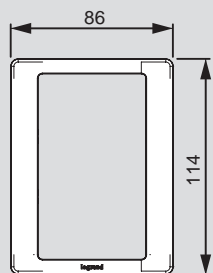

■ Специальные рамки Valena Life для двойных розеток

Одиная

Двойная

	1 пост	2 поста	3 поста	4 поста	5 постов	5 модулей без перегородок
Размеры рамки	A=92 мм B=90 мм	A=92 мм B=157 мм	A=92 мм B=233 мм	A=92 мм B=299 мм	A=92 мм B=370 мм	A=92 мм B=154 мм
Белый	7 543 01	7 543 02	7 543 03	7 543 04	7 543 05	7 543 06
Слоновая кость	7 543 11	7 543 12	7 543 13	7 543 14	7 543 15	7 543 16
Нарцисс хром	7 543 41	7 543 42	7 543 43	7 543 44	7 543 45	
Нарцисс золото	7 543 51	7 543 52	7 543 53	7 543 54	7 543 55	
Флора	7 543 61	7 543 62	7 543 63	7 543 64	7 543 65	
Тиснение белое	7 543 71	7 543 72	7 543 73	7 543 74	7 543 75	
Тиснение бежевое	7 543 81	7 543 82	7 543 83	7 543 84	7 543 85	
Алюминий	7 543 91	7 543 92	7 543 93	7 543 94	7 543 95	7 543 96
Матовый черный	7 544 01	7 544 02	7 544 03	7 544 04	7 544 05	7 544 06
Жемчуг	7 544 11	7 544 12	7 544 13	7 544 14	7 544 15	7 544 16
Размеры рамки	A=91 мм B=91 мм	A=92 мм B=163 мм	A=93 мм B=234 мм	A=94 мм B=306 мм	A=95 мм B=377 мм	
Зеркало	7 544 21	7 544 22	7 544 23	7 544 24	7 544 25	
Барокко Нуар	7 544 31	7 544 32	7 544 33	7 544 34	7 544 35	
Барокко Пурпур	7 544 41	7 544 42	7 544 43	7 544 44	7 544 45	
Кожа	7 544 51	7 544 52	7 544 53	7 544 54	7 544 55	
Орех	7 544 61	7 544 62	7 544 63	7 544 64	7 544 65	
Карбон	7 544 71	7 544 72	7 544 73	7 544 74	7 544 75	
Размеры рамки	A=90 мм B=90 мм	A=92 мм B=162 мм	A=92 мм B=233 мм	A=93 мм B=304 мм	A=93 мм B=374 мм	
Итальянская фантазия	7 544 91	7 544 92	7 544 93	7 544 94	7 544 95	
Дворцовый мрамор	7 555 21	7 555 22	7 555 23			
Черное стекло	7 555 31	7 555 32	7 555 33	7 555 34	7 555 35	
Белое стекло	7 555 41	7 555 42	7 555 43	7 555 44	7 555 45	
Размеры рамки	A=91 мм B=91 мм	A=92 мм B=163 мм	A=93 мм B=234 мм	A=93 мм B=304 мм	A=93 мм B=374 мм	
Полированная сталь	7 555 01	7 555 02	7 555 03	7 555 04	7 555 05	
Черная сталь	7 555 11	7 555 12	7 555 13	7 555 14	7 555 15	