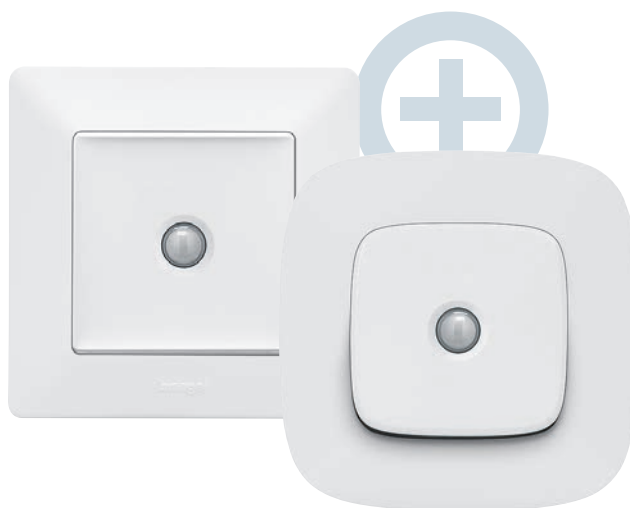

Новые функции

- Комфорт
- Связь
- Безопасность
- Беспроводные соединения