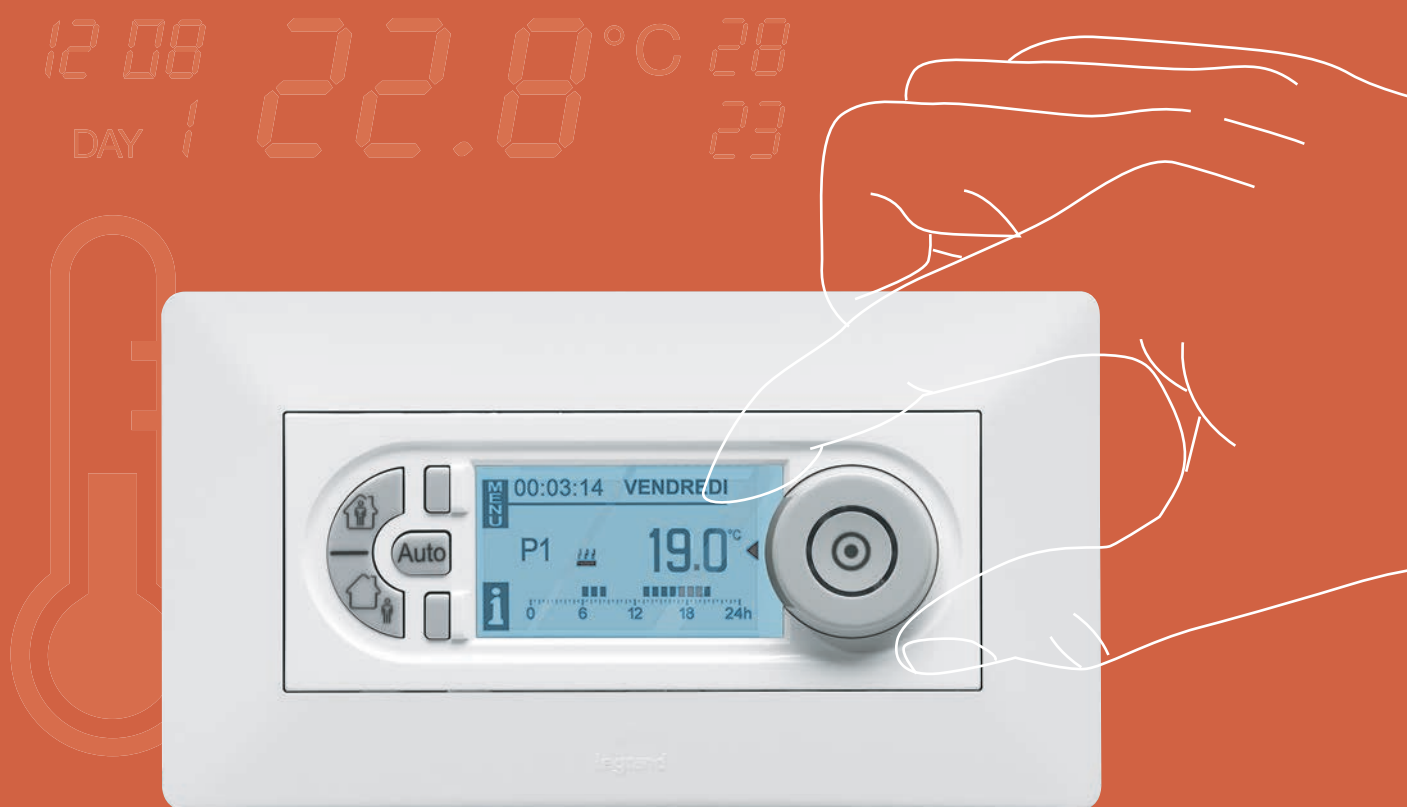

Комфорт в любой ситуации

Простое и удобное
управление
климатом помещений

Благодаря управляющим
устройствам Вы сможете
обеспечить необходимый комфорт
в любое время года.

ПРОГРАММИРУЕМЫЙ ТЕРМОСТАТ

Недельная программа.
Постоянное отображение текущей программы.