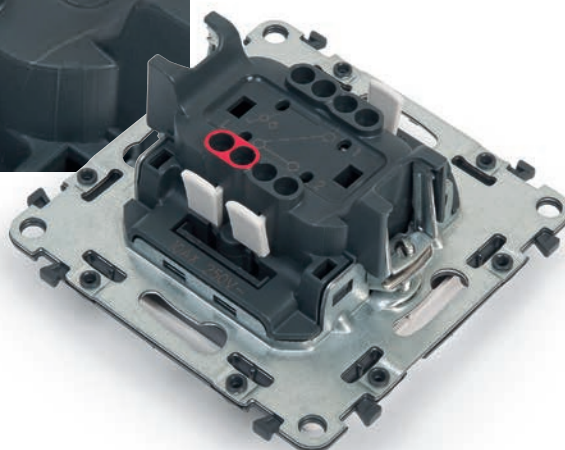

Для жестких и гибких жил