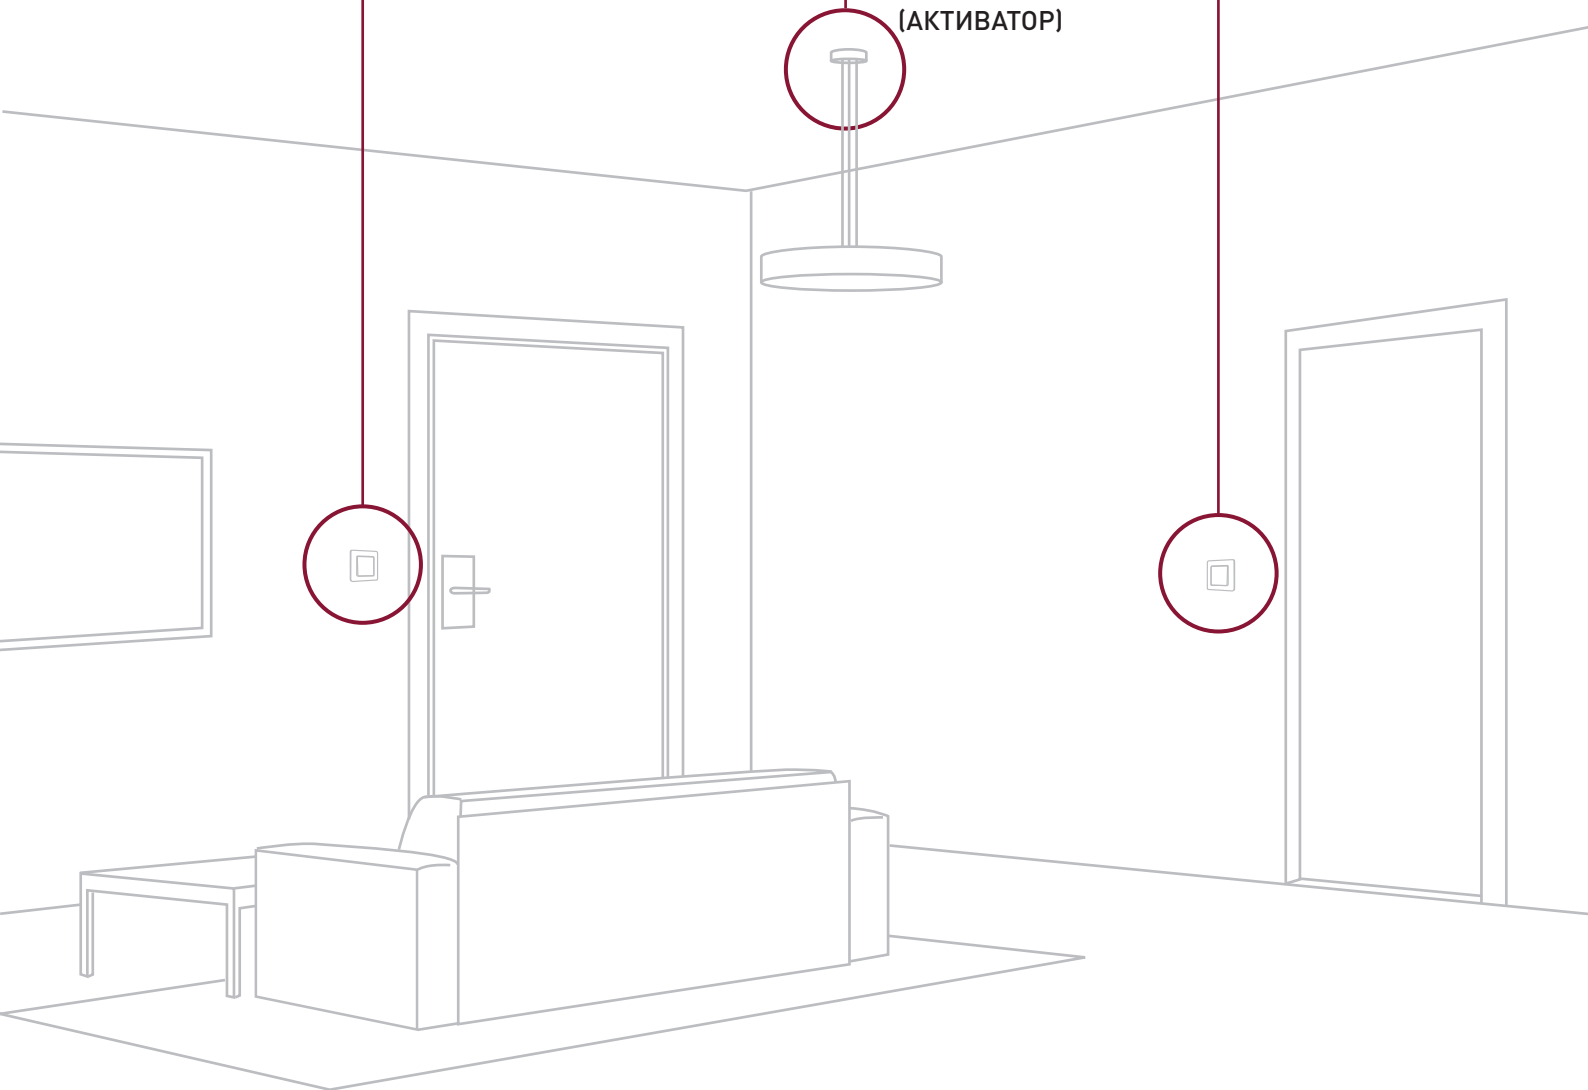

ОБЫЧНЫЙ
ВЫКЛЮЧАТЕЛЬ

РАДИОВЫКЛЮЧАТЕЛЬ
(АКТИВАТОР)

РАДИОПЕРЕДАЮЩЕЕ
УСТРОЙСТВО

РАДИОУПРАВЛЯЮЩЕЕ
УСТРОЙСТВО

МИКРОМОДУЛЬ
ВЫКЛЮЧАТЕЛЯ
(АКТИВАТОР)

РАДИОУПРАВЛЯЮЩЕЕ
УСТРОЙСТВО

Система с двумя выключателями

Можно создать систему освещения без монтажа выключателей в стену. Вместо этого в корпус светильника устанавливается специальный микромодуль выключателя, управляемый радиоуправляемыми устройствами, которые можно прикрепить в любом удобном месте.