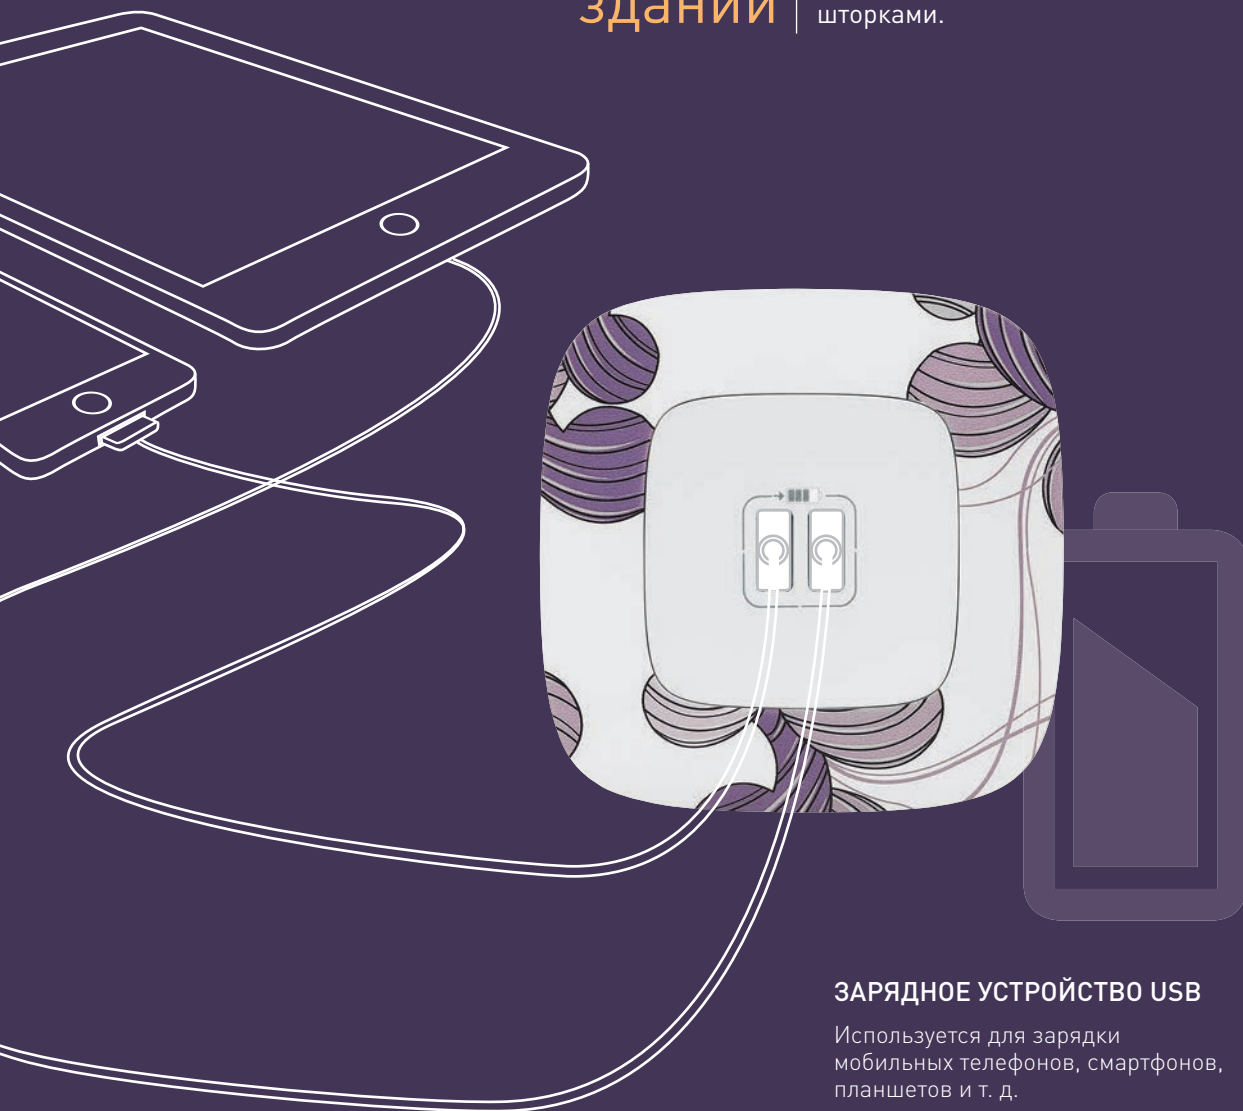

РАСПРЕДЕЛЕНИЕ электроэнергии

Широкий ассортимент
продукции для новых
и реконструируемых
зданий

Полная номенклатура силовых розеток позволяет создать качественные решения по электропитанию в жилых и общественных зданиях.

- Розетки оснащены винтовыми и безвинтовыми зажимами для безопасного и быстрого монтажа.
- Доступны механизмы, оборудованные защитными шторками.

ЗАРЯДНОЕ УСТРОЙСТВО USB

Используется для зарядки мобильных телефонов, смартфонов, планшетов и т. д.