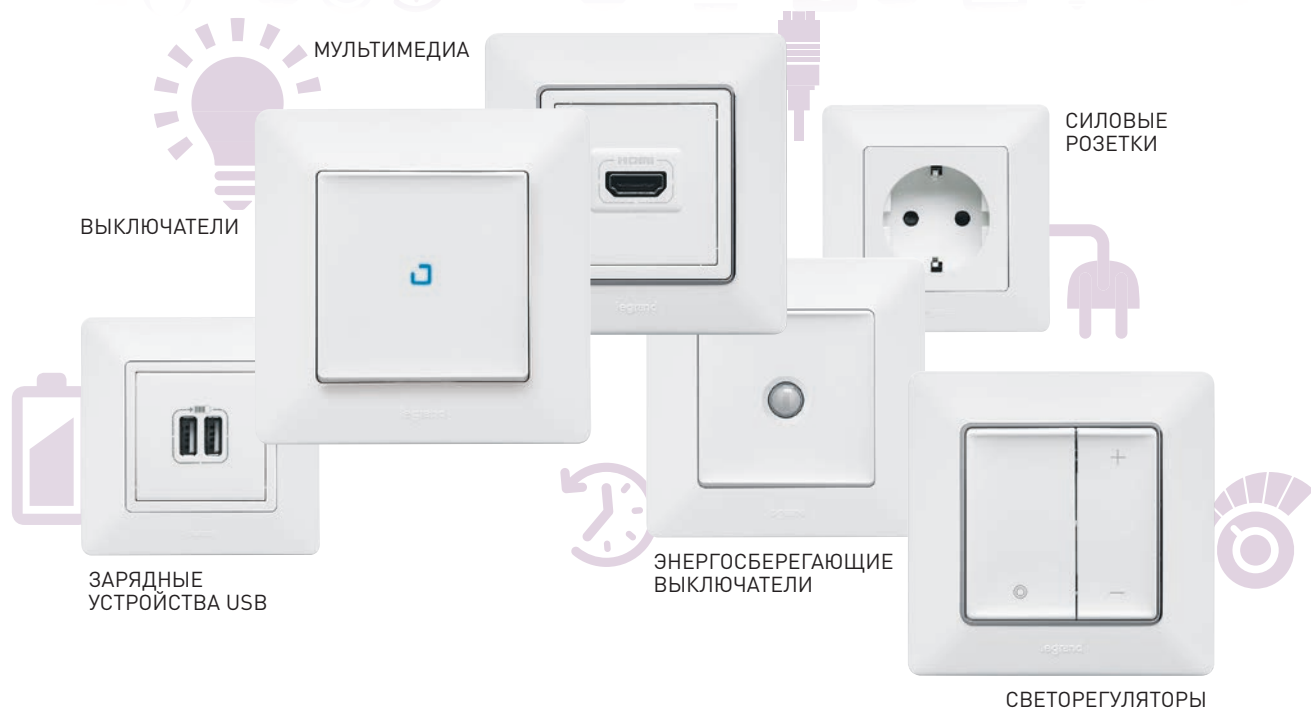

Широкий ассортимент превосходит любые ожидания, обеспечивая удобство и комфорт современной электроинсталляции.

МУЛЬТИМЕДИА
ВЫКЛЮЧАТЕЛИ

СИЛОВЫЕ РОЗЕТКИ

ЗАРЯДНЫЕ УСТРОЙСТВА USB

ЭНЕРГОСБЕРЕГАЮЩИЕ ВЫКЛЮЧАТЕЛИ