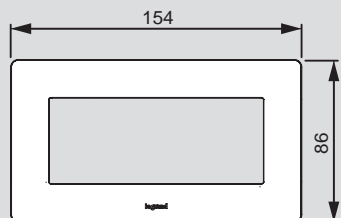

* О возможности поставки проконсультируйтесь в представительстве Legrand в Вашем регионе

** Доступность - Июль 2016

Valena™ Life

размеры рамок (включая рамки IP44 и держатели для маркировки)

на 5 модулей без перегородок