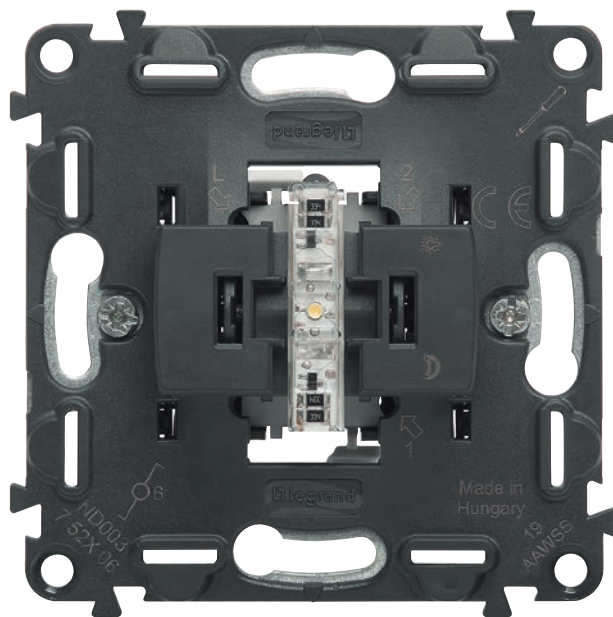

Система домашней автоматизации

Один механизм два дизайна

Valena IN'MATIC

Электроустановочные изделия серии Valena Life/Allure комплектуются новым механизмом Legrand – In'Matic. Valena In'Matic является результатом многолетних исследований, изучения потребностей рынка и тщательных испытаний, подтвердивших простоту монтажа и обслуживания, а также высокие электротехнические характеристики и удобство эксплуатации.