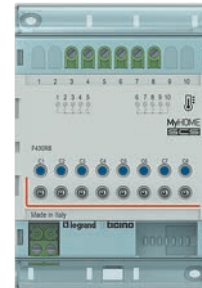

F430R8

Упак.	Кат. №	Центральные блоки терморегулирования		Упак.	Кат. №	DIN-активаторы 100/240 ВА - 50/60 Гц	
1	3550		Центральные блоки терморегулирования в 99 зонах, для настенного монтажа или в коробках MULTIBOX. Поставляются вместе с ПО TiThermo Basic для управления с ПК.	1	F430/2		Активатор с 2 независимыми реле Для единичных и двойных нагрузок: активные — 6 А, электромагнитные клапаны и насосы — 2 А Логическая взаимная блокировка реле выполняется путем настройки конфигурации 2 модуля DIN
1	H4691		Термостаты с дисплеем Термостат с дисплеем 1,6" Оснащен датчиком температуры и входом для подключения контакта (например, оконного контакта) На передней панели расположены 4 кнопки для изменения режима работы (летний/зимний режим, экономичный, комфортный, ручной/автоматический, ВЫКЛ), Может использоваться для управления фанкойлами в системах 2 модуля	1	F430/4		Для единичных, двойных и смешанных нагрузок: активные — 4 А, электромагнитные клапаны, насосы и вентиляторные конвекторы — 1 А Логическая взаимная блокировка реле выполняется путем настройки конфигурации 2 модуля DIN
1	7 521 31		Valena Life	1	F430R8		DIN-активаторы для управления запорными клапанами, клапанами с электроприводами, насосами и фанкойлами с пропорциональными клапанами 0-10 В Активатор с 8 независимыми реле для электромагнитных клапанов (ВКЛ/ОТКЛ), приводов электроклапанов (открытие/закрытие), насосов и фанкойлов с 2 и 4 трубками активные — 4 А, приводы электромагнитных клапанов, насосы и фанкойлы — 1 А Подключение ШИНА/SCS
1	7 527 31		Valena Allure	1	F430R3V10		Активатор с 3 независимыми реле и 2 выходами 0–10 В для фанкойлов с 2 и 4 трубками, с электромагнитным клапаном
1				1	F430V10		Активатор с 2 выходами 0–10 В для электромагнитных клапанов (без промежуточных положений, только 0 или 10В)
1	3507/6		Дополнительно комплектуется рамкой и суппортом	1			Батарея для центрального блока термоконтроля Батарея 6 В для внутренних сирен и центрального блока, Кат. № 3486
1	3456			1			ИК-интерфейс контроля системы кондиционирования ИК-интерфейс для системы кондиционирования Копирует и воспроизводит команды (ИК-сигналы) с пультов дистанционного управления Мониторинг состояния может осуществляться с помощью сенсорного экрана 3,5" или 10" или сценарных выключателей Длина кабеля ИК-интерфейса — 2 м Питание от 27 В Корпус basic
1	F450			1			Шлюз Open-BusNet Интерфейс для управления устройствами Busnet (фанкойлами, кондиционерами, воздухообрабатывающими агрегатами, теплыми полами)