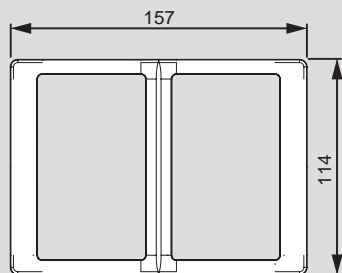

■ Специальные рамки Valena Life для двойных розеток

Одиная

Двойная

	1 пост	2 поста	3 поста	4 поста	5 постов	5 модулей без перегородок
Размеры рамки	A=92 мм B=90 мм	A=92 мм B=157 мм	A=92 мм B=233 мм	A=92 мм B=299 мм	A=92 мм B=370 мм	A=92 мм B=154 мм
Белый	7 543 01	7 543 02	7 543 03	7 543 04	7 543 05	7 543 06
Слоновая кость	7 543 11	7 543 12	7 543 13	7 543 14	7 543 15	7 543 16
Нарцисс хром	7 543 41	7 543 42	7 543 43	7 543 44	7 543 45	
Нарцисс золото	7 543 51	7 543 52	7 543 53	7 543 54	7 543 55	
Флора	7 543 61	7 543 62	7 543 63	7 543 64	7 543 65	
Тиснение белое	7 543 71	7 543 72	7 543 73	7 543 74	7 543 75	
Тиснение бежевое	7 543 81	7 543 82	7 543 83	7 543 84	7 543 85	
Алюминий	7 543 91	7 543 92	7 543 93	7 543 94	7 543 95	7 543 96
Матовый черный	7 544 01	7 544 02	7 544 03	7 544 04	7 544 05	7 544 06
Жемчуг	7 544 11	7 544 12	7 544 13	7 544 14	7 544 15	7 544 16
Размеры рамки	A=91 мм B=91 мм	A=92 мм B=163 мм	A=93 мм B=234 мм	A=94 мм B=306 мм	A=95 мм B=377 мм	
Зеркало	7 544 21	7 544 22	7 544 23	7 544 24	7 544 25	
Барокко Нуар	7 544 31	7 544 32	7 544 33	7 544 34	7 544 35	
Барокко Пурпур	7 544 41	7 544 42	7 544 43	7 544 44	7 544 45	
Кожа	7 544 51	7 544 52	7 544 53	7 544 54	7 544 55	
Орех	7 544 61	7 544 62	7 544 63	7 544 64	7 544 65	
Карбон	7 544 71	7 544 72	7 544 73	7 544 74	7 544 75	
Размеры рамки	A=90 мм B=90 мм	A=92 мм B=162 мм	A=92 мм B=233 мм	A=93 мм B=304 мм	A=93 мм B=374 мм	
Итальянская фантазия	7 544 91	7 544 92	7 544 93	7 544 94	7 544 95	
Дворцовый мрамор	7 555 21	7 555 22	7 555 23			
Черное стекло	7 555 31	7 555 32	7 555 33	7 555 34	7 555 35	
Белое стекло	7 555 41	7 555 42	7 555 43	7 555 44	7 555 45	
Размеры рамки	A=91 мм B=91 мм	A=92 мм B=163 мм	A=93 мм B=234 мм	A=93 мм B=304 мм	A=93 мм B=374 мм	
Полированная сталь	7 555 01	7 555 02	7 555 03	7 555 04	7 555 05	
Черная сталь	7 555 11	7 555 12	7 555 13	7 555 14	7 555 15	