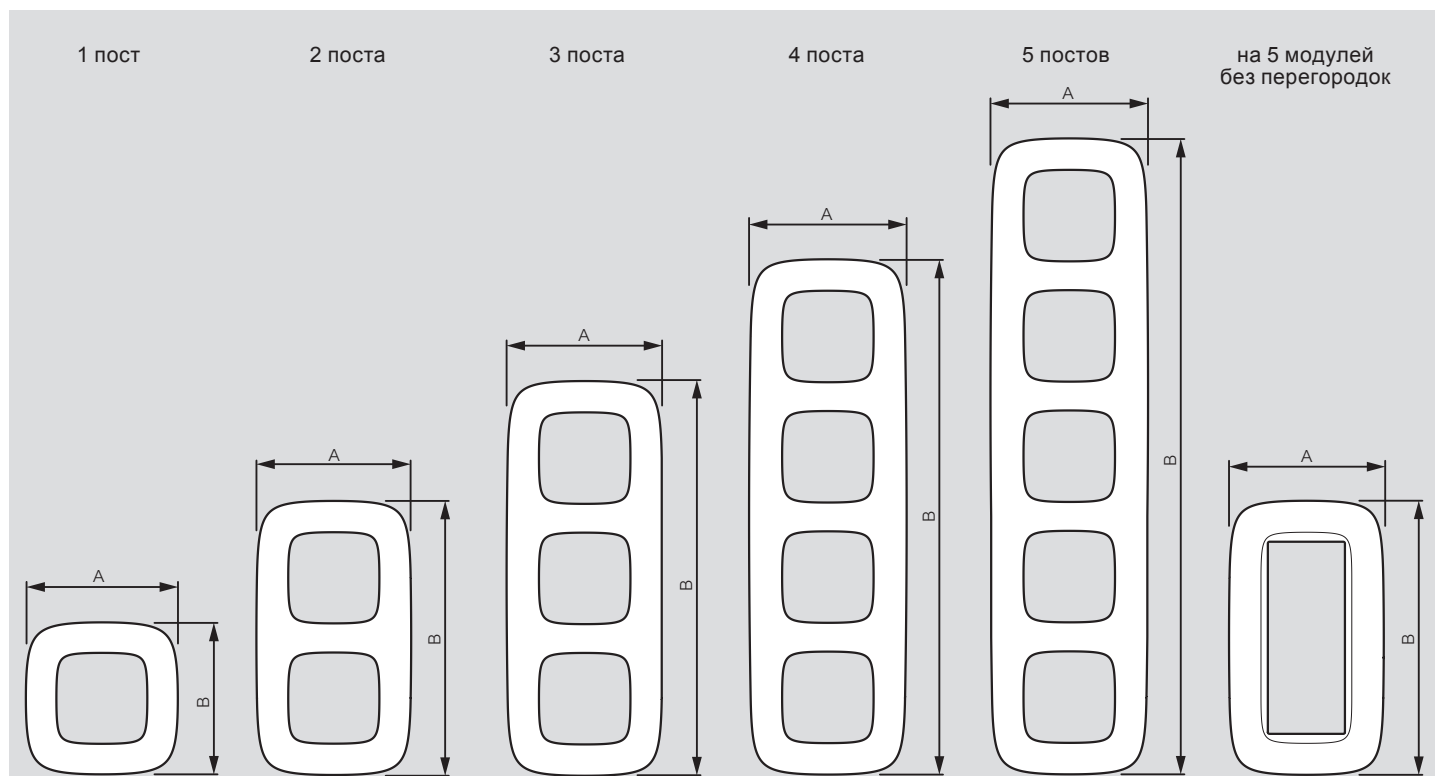

1 пост	2 поста	3 поста	4 поста	5 постов	5 модулей без перегородок
Размеры рамки	A=92 мм B=90 мм	A=92 мм B=157 мм	A=92 мм B=233 мм	A=92 мм B=299 мм	A=92 мм B=370 мм	A=92 мм B=154 мм
Белый	7 543 01	7 543 02	7 543 03	7 543 04	7 543 05	7 543 06
Слоновая кость	7 543 11	7 543 12	7 543 13	7 543 14	7 543 15	7 543 16
Нарцисс хром	7 543 41	7 543 42	7 543 43	7 543 44	7 543 45	
Нарцисс золото	7 543 51	7 543 52	7 543 53	7 543 54	7 543 55	
Флора	7 543 61	7 543 62	7 543 63	7 543 64	7 543 65	
Тиснение белое	7 543 71	7 543 72	7 543 73	7 543 74	7 543 75	
Тиснение бежевое	7 543 81	7 543 82	7 543 83	7 543 84	7 543 85	
Алюминий	7 543 91	7 543 92	7 543 93	7 543 94	7 543 95	7 543 96
Матовый черный	7 544 01	7 544 02	7 544 03	7 544 04	7 544 05	7 544 06
Жемчуг	7 544 11	7 544 12	7 544 13	7 544 14	7 544 15	7 544 16
Размеры рамки	A=91 мм B=91 мм	A=92 мм B=163 мм	A=93 мм B=234 мм	A=94 мм B=306 мм	A=95 мм B=377 мм	
Зеркало	7 544 21	7 544 22	7 544 23	7 544 24	7 544 25	
Барокко Нуар	7 544 31	7 544 32	7 544 33	7 544 34	7 544 35	
Барокко Пурпур	7 544 41	7 544 42	7 544 43	7 544 44	7 544 45	
Кожа	7 544 51	7 544 52	7 544 53	7 544 54	7 544 55	
Орех	7 544 61	7 544 62	7 544 63	7 544 64	7 544 65	
Карбон	7 544 71	7 544 72	7 544 73	7 544 74	7 544 75	
Размеры рамки	A=90 мм B=90 мм	A=92 мм B=162 мм	A=92 мм B=233 мм	A=93 мм B=304 мм	A=93 мм B=374 мм	
Итальянская фантазия	7 544 91	7 544 92	7 544 93	7 544 94	7 544 95	
Дворцовый мрамор	7 555 21	7 555 22	7 555 23			
Черное стекло	7 555 31	7 555 32	7 555 33	7 555 34	7 555 35	
Белое стекло	7 555 41	7 555 42	7 555 43	7 555 44	7 555 45	
Размеры рамки	A=91 мм B=91 мм	A=92 мм B=163 мм	A=93 мм B=234 мм	A=93 мм B=304 мм	A=93 мм B=374 мм	
Полированная сталь	7 555 01	7 555 02	7 555 03	7 555 04	7 555 05	
Черная сталь	7 555 11	7 555 12	7 555 13	7 555 14	7 555 15