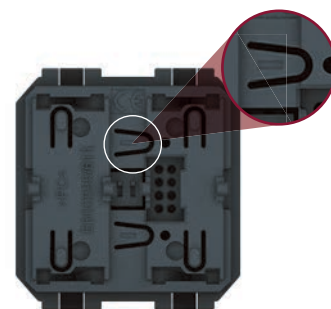

ПРОСТОЕ И БЫСТРОЕ КОНФИГУРИРОВАНИЕ

Конфигурирование системы управления выполняется без инструментов и дополнительного ПО. Чтобы включить в состав радиосистемы и связать между собой все устройства, достаточно просто нажать соответствующие кнопки на панелях управления.