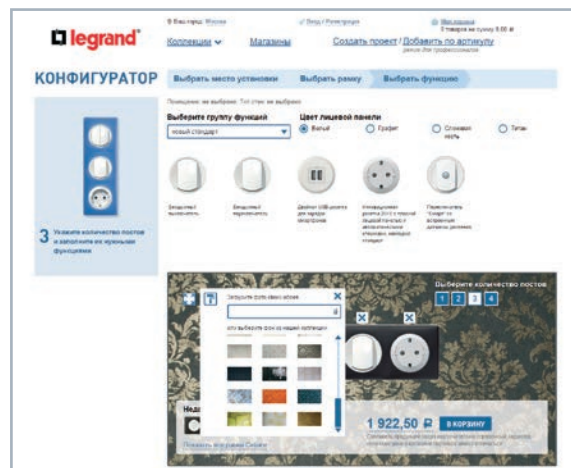

КОНФИГУРАТОР

Создайте уникальный интерьер, где продумано всё до мелочей!

WWW.CONFIGURATOR.LEGRAND.RU

За не-сколь-ко кликов Вы можете подобрать цвет, материал и функции электроустановочного оборудования и увидеть результат на фоне, выбранном из коллекции сайта, или прямо на Вашей стене, если сфотографируете и загрузите её фрагмент в Конфигуратор. Из выбранных решений формируется список оборудования, который можно передать в один из офисов продаж дистрибьюторов и партнеров Группы Legrand, указанных на сайте.

Скоро!

VALENA™

LIFE/ALLURE

Серия Valena Life/Allure доступна в Конфигураторе с апреля 2016 г.

Универсальный доступ