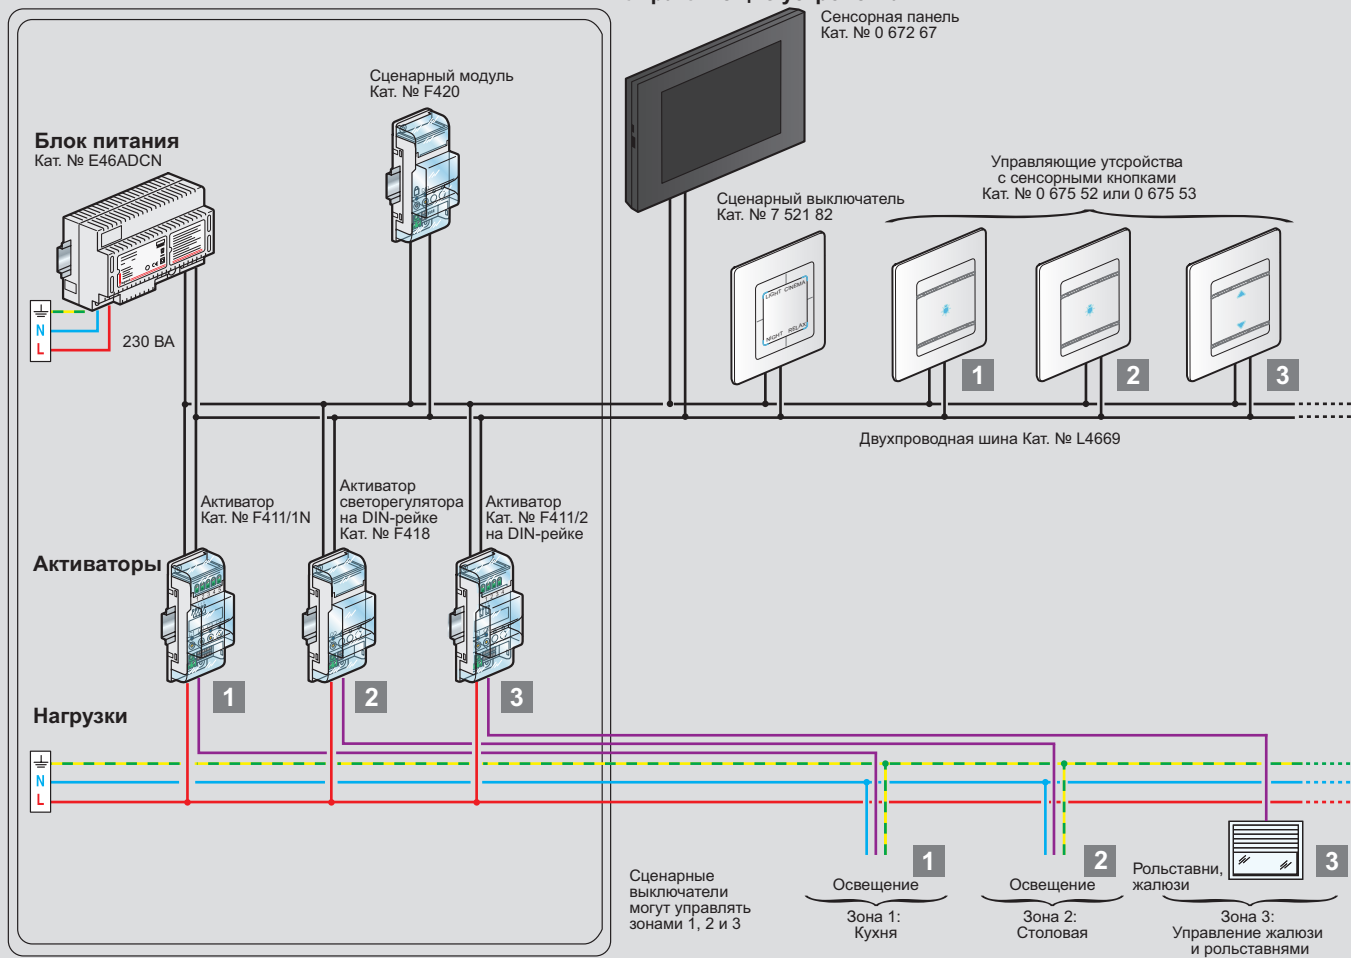

Valena™ Life/Allure - система домашней автоматизации MyHOME SCS

Принцип работы системы

Система управления освещением одновременно управляет несколькими функциями
Управление всеми компонентами системами осуществляется по 2-проводной шине (27 В =).
В системе имеется два типа устройств:

- блоки управления, подключенные только к шине
- активаторы, подключаемые к шине и электросети 230 В~ для управления нагрузками.

При корректном конфигурировании устройств системы автоматизации можно управлять нагрузками следующим образом:

- управление одиночной нагрузкой;
- управление одной нагрузкой или группой нагрузок;
- одновременное управление всеми нагрузками.

Кроме того, можно организовать выполнение специальных функций, которые трудно реализовать с помощью традиционной электрической системы. Эти функции называются сценариями.

Один сценарий включает в себя набор одновременных операций управления несколькими группами нагрузок, направленных на создание комфортной среды для пользователя. Например, при входе в здание, нажав клавишу управляющего устройства или символ на сенсорной панели, можно синхронно включить несколько светильников.

■ Принцип установки

Устройства управления нагрузками

Управляющие устройства