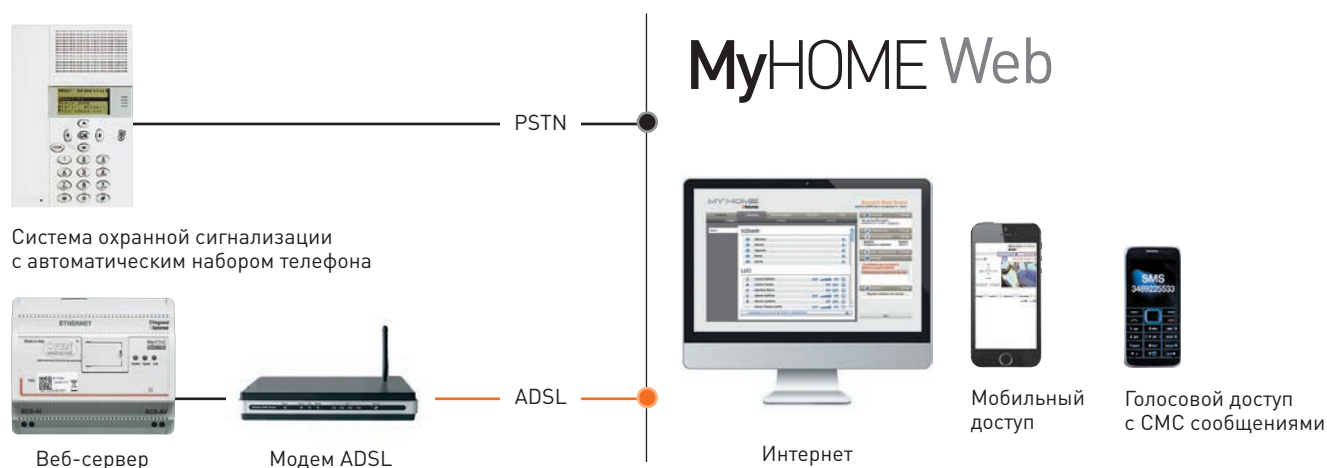

Valena™ MyHOME®

ИЗМЕРЕНИЕ И РЕГУЛИРОВАНИЕ ЭНЕРГОПОТРЕБЛЕНИЯ

- Контроль температуры
- Кондиционирование воздуха
- Управление нагрузками
- Отображение энергопотребления

ДАТЧИК ТЕМПЕРАТУРЫ

С дисплеем

**ОТОБРАЖЕНИЕ ЭНЕРГОПОТРЕБЛЕНИЯ
MyHOME ПАНЕЛЬ УПРАВЛЕНИЯ
С СЕНСОРНЫМ ЭКРАНОМ 10"**

Измерение количества генерируемой энергии

Солнечная батарея

Инвертор

Устройство измерения электроэнергии

Измерение количества потребляемой энергии и расхода воды

Счетчик газа с импульсным выходом

Счетчик импульсов для измерения потребления воды и газа

УПРАВЛЕНИЕ И МОНИТОРИНГ

Устройства MyHOME обеспечивают мониторинг и полностью безопасное общее и выборочное управление интегрированными функциями домашней автоматизации.

Управление может быть местным и дистанционным. Дистанционное управление осуществляется с ПК, планшета, стационарного или мобильного телефона, с помощью веб-платформы

через интернет-соединение. Местное управление осуществляется с сенсорной панели MyHOME 10" или планшета с бесплатным приложением My Home.

Дистанционное управление

Местное управление

MyHOME ПАНЕЛЬ УПРАВЛЕНИЯ С СЕНСОРНЫМ ЭКРАНОМ 10"