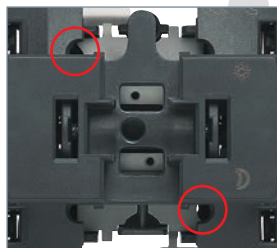

КОНТРОЛЬНЫЕ ТОЧКИ

Подключение тестера без демонтажа изделия.

Контрольные точки на выключателе.

Захваты с двумя зубцами

1 - Надежная фиксация механизма в монтажной коробке
2 - Зажимы полностью скрыты, что исключает возможность повреждения проводов и получения травм во время монтажа.