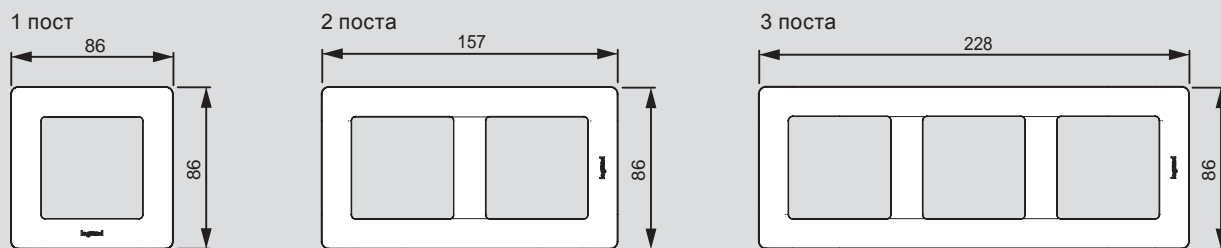

* О возможности поставки проконсультируйтесь в представительстве Legrand в Вашем регионе

** Доступность - Июль 2016

Valena™ Life

размеры рамок (включая рамки IP44 и держатели для маркировки)

на 5 модулей без перегородок