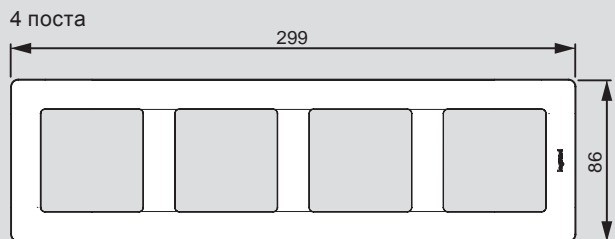

Valena™ Life

размеры рамок (включая рамки IP44 и держатели для маркировки)