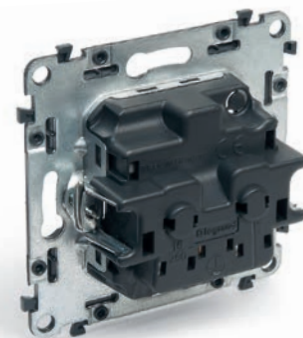

КОНТРОЛЬНЫЕ ТОЧКИ

Подключение тестера без демонтажа изделия.

Контрольные точки на выключателе.

Захваты с двумя зубцами

1 - Надежная фиксация механизма в монтажной коробке
2 - Зажимы полностью скрыты, что исключает возможность повреждения проводов и получения травм во время монтажа.