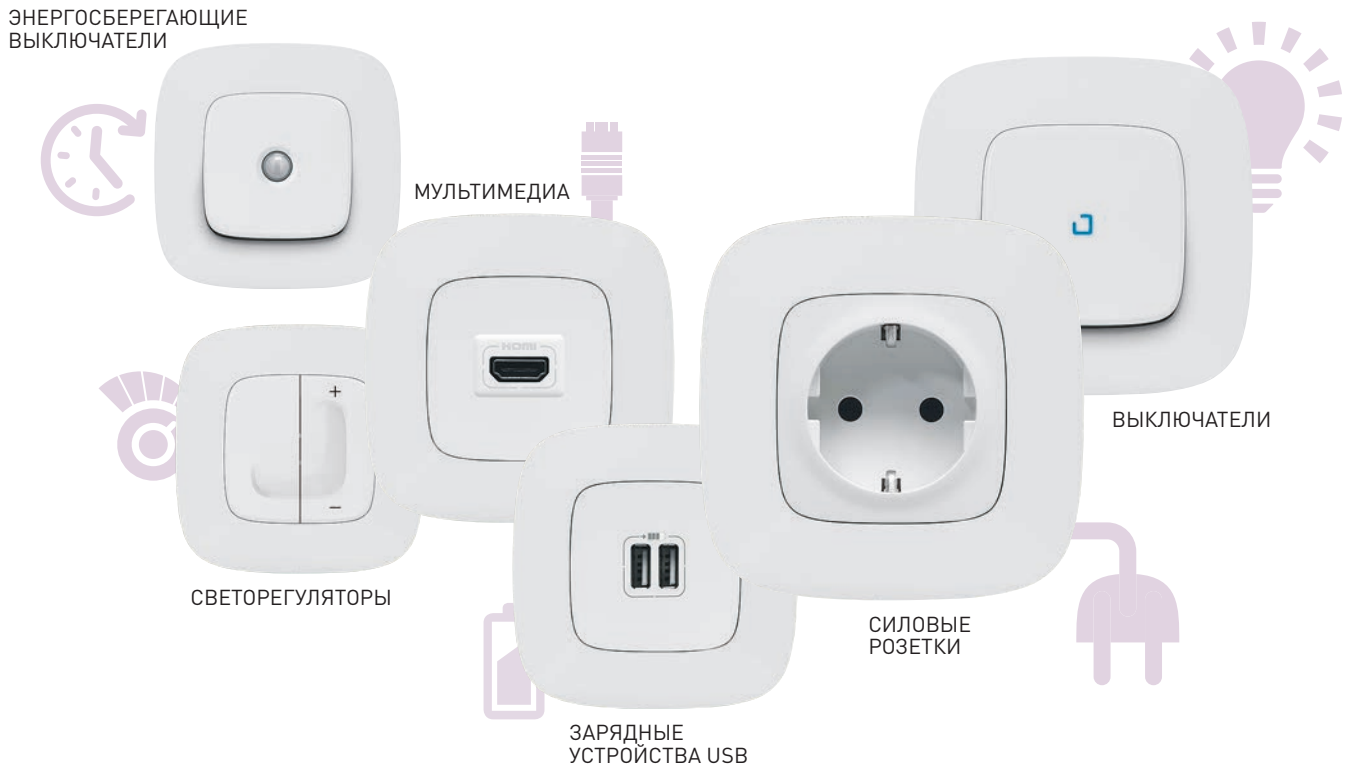

ЭНЕРГОСБЕРЕГАЮЩИЕ ВЫКЛЮЧАТЕЛИ

МУЛЬТИМЕДИА

ВЫКЛЮЧАТЕЛИ

СВЕТОРЕГУЛЯТОРЫ

СИЛОВЫЕ РОЗЕТКИ

ЗАРЯДНЫЕ УСТРОЙСТВА USB