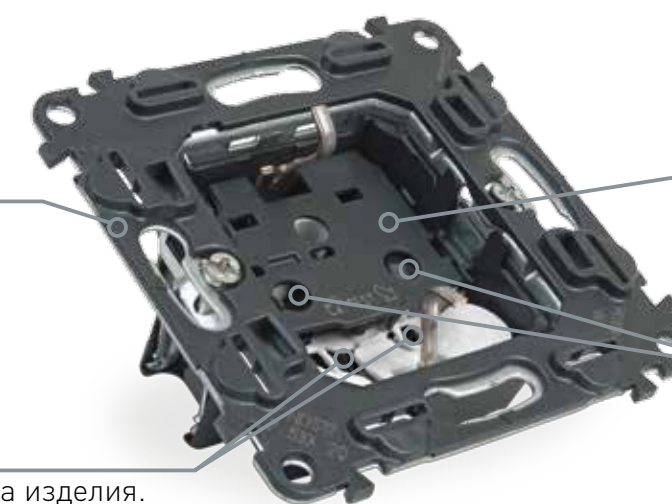

КОНТРОЛЬНЫЕ ТОЧКИ

Подключение тестера без демонтажа изделия.