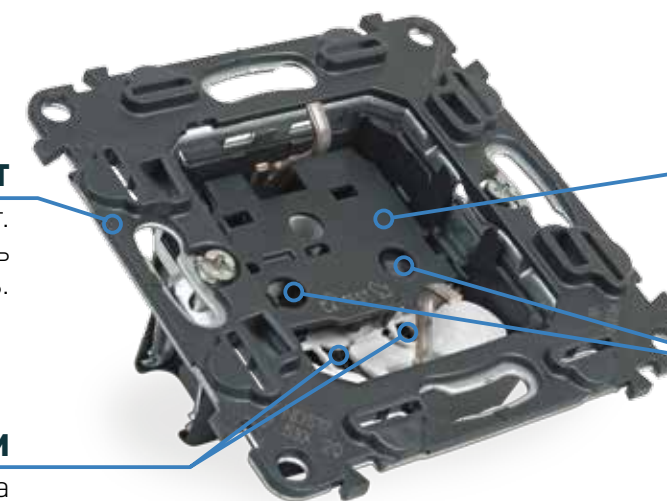

ЗАЩИТНЫЕ ШТОРКИ

Интегрированы в механизм. Высокая надежность и электробезопасность при эксплуатации.

КОНТРОЛЬНЫЕ ТОЧКИ

Подключение тестера без демонтажа изделия.

БЫСТРОЕ И НАДЕЖНОЕ ПОДКЛЮЧЕНИЕ

с усовершенствованными безвинтовыми зажимами.

БЫСТРАЯ И ТОЧНАЯ СБОРКА

многопостовых комбинаций за счет специального профиля «ласточкин хвост».

УДОБНЫЙ МОНТАЖ:

лицевая панель и декоративная рамка устанавливаются простым защелкиванием.

Защита механизмов от повреждений и загрязнений при монтаже и отделочных работах. Основные механизмы поставляются с откидными защитными крышками.