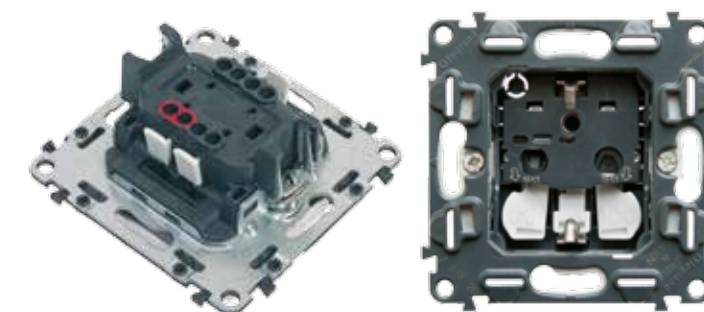

ВЫБЕРИ
СВОЙ ДИЗАЙН

WWW.CONFIGURATOR.LEGRAND.RU