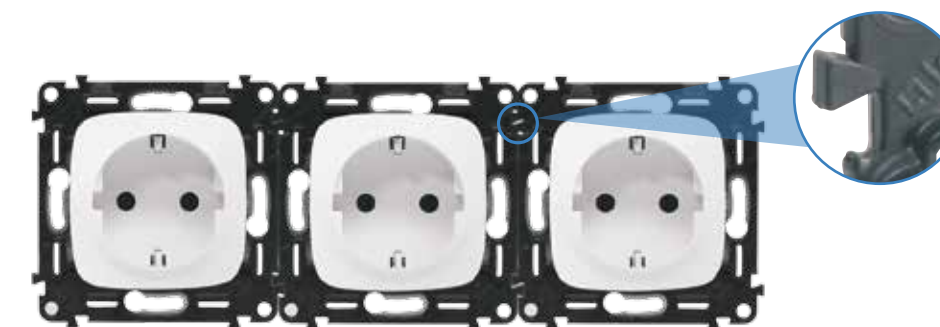

ЗАЩИТНЫЕ ШТОРКИ

Интегрированы в механизм. Высокая надежность и электробезопасность при эксплуатации.

КОНТРОЛЬНЫЕ ТОЧКИ

Подключение тестера без демонтажа изделия.

БЫСТРОЕ И НАДЕЖНОЕ ПОДКЛЮЧЕНИЕ

с усовершенствованными безвинтовыми зажимами.

БЫСТРАЯ И ТОЧНАЯ СБОРКА

многопостовых комбинаций за счет специального профиля «ласточкин хвост».

УДОБНЫЙ МОНТАЖ:

лицевая панель и декоративная рамка устанавливаются простым защелкиванием.

Защита механизмов от повреждений и загрязнений при монтаже и отделочных работах. Основные механизмы поставляются с откидными защитными крышками.