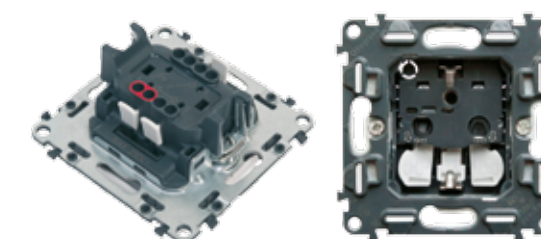

ЗАЩИТНЫЕ ШТОРКИ

Интегрированы в механизм.
Высокая надежность и электробезопасность
при эксплуатации.

Быстрое и надежное
подключение
с усовершенствованными
безвинтовыми зажимами.