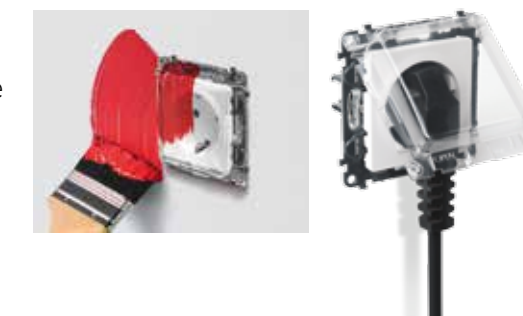

Защита механизмов
от повреждений
и загрязнений при монтаже
и отделочных работах.
Основные механизмы
поставляются с откидными
защитными крышками.