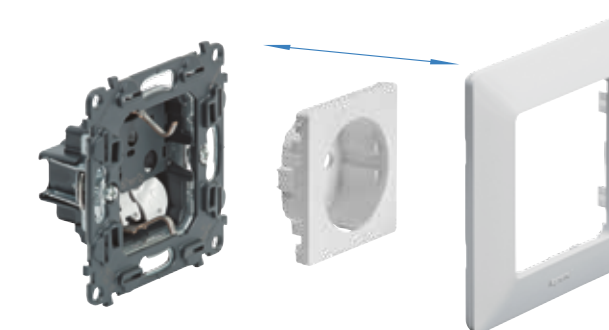

Конструкция закрытого типа
исключает прикосновения
к токоведущим частям.

ЗАЩИТНЫЕ ШТОРКИ

Интегрированы в механизм.
Высокая надежность и электробезопасность
при эксплуатации.

Быстрое и надежное
подключение
с усовершенствованными
безвинтовыми зажимами.

Удобный монтаж:
лицевая панель
и декоративная рамка
устанавливаются
простым
защелкиванием.

Быстрая и точная сборка
многопостовых
комбинаций за счет
специального профиля
«ласточкин хвост».

Защита механизмов
от повреждений
и загрязнений при монтаже
и отделочных работах.
Основные механизмы
поставляются с откидными
защитными крышками.