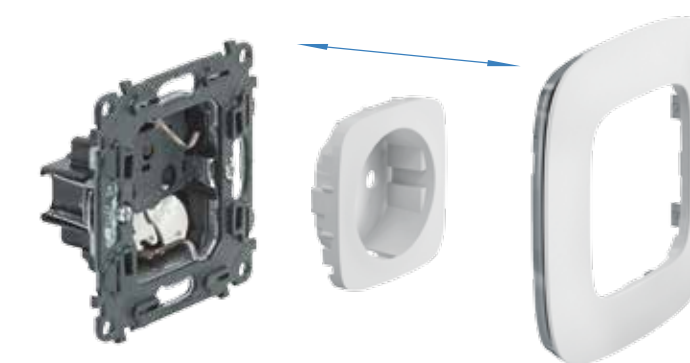

ЗАЩИТНЫЕ ШТОРКИ

Интегрированы в механизм. Высокая надежность и электробезопасность при эксплуатации.

КОНТРОЛЬНЫЕ ТОЧКИ

Подключение тестера без демонтажа изделия.

БЫСТРОЕ И НАДЕЖНОЕ ПОДКЛЮЧЕНИЕ

с усовершенствованными безвинтовыми зажимами.

БЫСТРАЯ И ТОЧНАЯ СБОРКА

многопостовых комбинаций за счет специального профиля «ласточкин хвост».

УДОБНЫЙ МОНТАЖ:

лицевая панель и декоративная рамка устанавливаются простым защелкиванием.

Защита механизмов от повреждений и загрязнений при монтаже и отделочных работах. Основные механизмы поставляются с откидными защитными крышками.